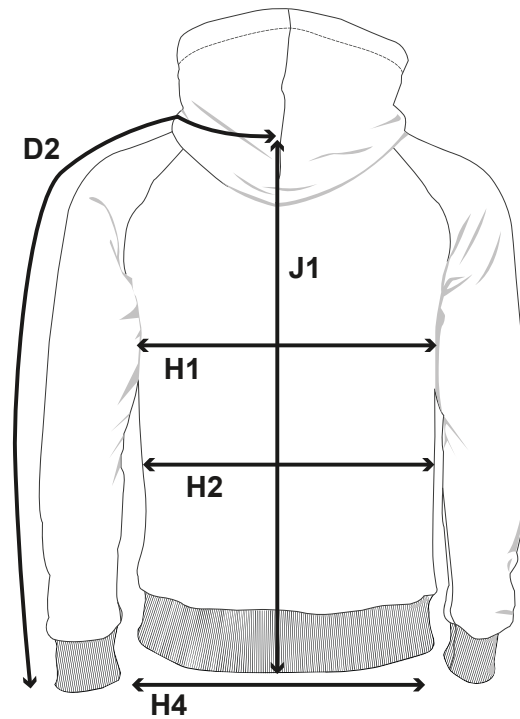

# BROWNSVILLE - MEN

HOW TO MESURE THE SIZE AND FIT

		S	M	L	XL	2XL	3XL	4XL
SLEEVE LENGTH - FROM CB	D2	87	89,5	92	94,5	97	99,5	102
CHEST WIDTH AT ARMHOLE	H1	52,5	55,5	58,5	61,5	64,5	67,5	70,5
WAIST	H2	51,5	54,5	57,5	60,5	63,5	66,5	69,5
BOTTOM WIDTH - RIB BOTTOM EDGE	H4	45,5	48,5	51,5	54,5	57,5	60,5	63,5
FULL LENGTH AT CENTRE BACK	J1	67	69	71	73	75	77	79

# BROWNSVILLE - WOMEN

HOW TO MESURE THE SIZE AND FIT

		<b>XS</b>	<b>S</b>	<b>M</b>	<b>L</b>	<b>XL</b>	<b>2XL</b>	<b>3XL</b>
SLEEVE LENGTH FROM CB	<b>D2</b>	77,5	79,25	81	82,75	84,5	86,25	88
CHEST WIDTH AT ARMHOLE	<b>H1</b>	44	47	50	53	56	59	63
WAIST	<b>H2</b>	41	44	47	50	53	57	61
BOTTOM WIDTH - RIB BOTTOM EDGE	<b>H4</b>	40,5	43,5	46,5	49,5	52,5	55,5	59,5
FULL LENGTH AT CENTRE BACK	<b>J1</b>	59	61	63	65	67	69	71