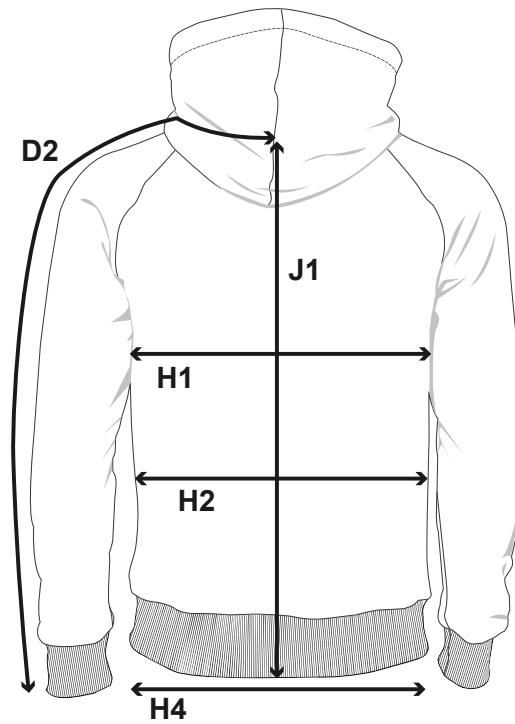

# BROWNSVILLE - MEN

HOW TO MESURE THE SIZE AND FIT

		S	M	L	XL	2XL	3XL	4XL
SLEEVE LENGTH - FROM CB	D2	87	89,5	92	94,5	97	99,5	102
CHEST WIDTH AT ARMHOLE	H1	52,5	55,5	58,5	61,5	64,5	67,5	70,5
WAIST	H2	51,5	54,5	57,5	60,5	63,5	66,5	69,5
BOTTOM WIDTH - RIB BOTTOM EDGE	H4	45,5	48,5	51,5	54,5	57,5	60,5	63,5
FULL LENGTH AT CENTRE BACK	J1	67	69	71	73	75	77	79

# BROWNSVILLE - WOMEN

HOW TO MESURE THE SIZE AND FIT

		<b>XS</b>	<b>S</b>	<b>M</b>	<b>L</b>	<b>XL</b>	<b>2XL</b>	<b>3XL</b>
SLEEVE LENGTH FROM CB	<b>D2</b>	77,5	79,25	81	82,75	84,5	86,25	88
CHEST WIDTH AT ARMHOLE	<b>H1</b>	44	47	50	53	56	59	63
WAIST	<b>H2</b>	41	44	47	50	53	57	61
BOTTOM WIDTH - RIB BOTTOM EDGE	<b>H4</b>	40,5	43,5	46,5	49,5	52,5	55,5	59,5
FULL LENGTH AT CENTRE BACK	<b>J1</b>	59	61	63	65	67	69	71

## HOW TO MEASURE